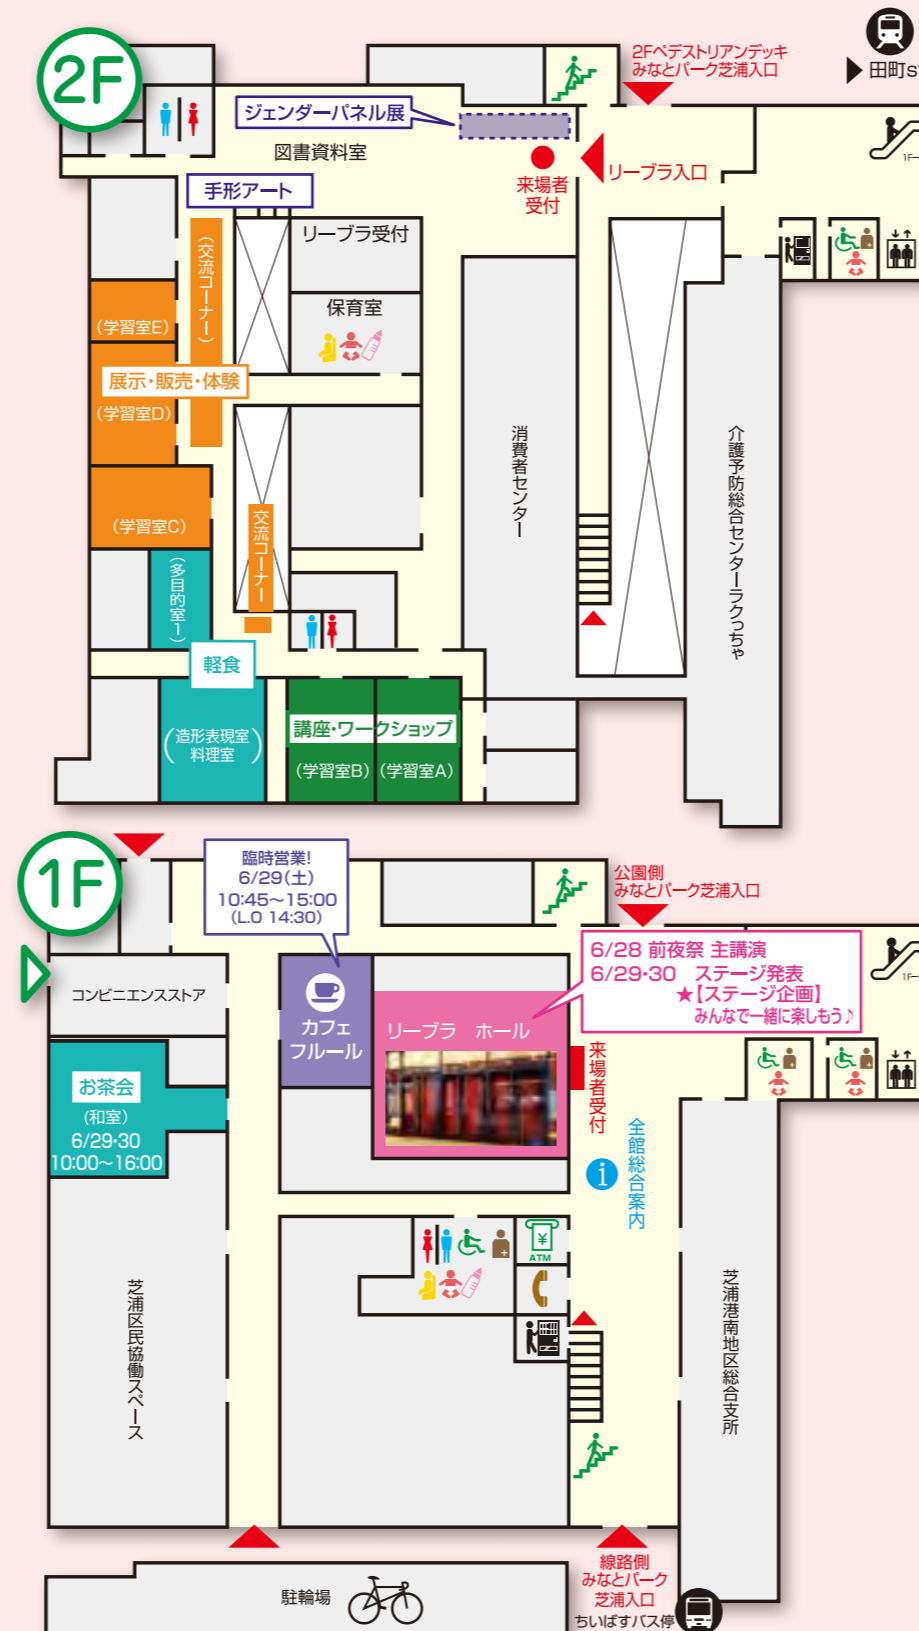

展示・販売・体験

会場 2階リーブラ学習室
2階交流コーナー

日時 6月29日(土)・30日(日) 10:00~16:00

学習室C	内容	販売	体験
組紐さつき会	組紐作品の展示、販売	●	
手芸グループあじさい	小便小僧の衣裳展示、手作り作品の販売	●	
ハンディ&シニア企画 桜の会	着物からのリメイク作品	●	●
学習室D	内容	販売	体験
食育クラブ	今から準備!災害食	●	
バルシステム東京港あけぼの会	都市型防災・自宅避難について考える	●	
ハロハロ	日本とフィリピンでの取り組み紹介	●	
学習室E	内容	販売	体験
ジェレリツェ	ジェレリツェの活動のご紹介です		
新日本婦人の会 港支部	ビーズ、手作り小物等の展示販売他	●	●
交流コーナー	内容	販売	体験
NPO法人男女平等参画推進 みなと(GEM)	字てがみ展示と体験		●
どんぐり	作品展示、販売	●	
ネットワークリーブラ 港区女性団体連絡会	年間の活動報告の展示		
認定NPO法人プラチナ美容塾	プラチナ美容体験と遊べる折紙と小物作り	●	●
ママティブ	親子イベントの活動報告		
港区消費者団体連絡会	NO₂地図今昔、フードロスを減らそう!		
四木会	活動報告とジェンダーテーマ展示		
劣化ウラン廃絶 みなとネットワーク	被ばくのない未来を!		
港区内警察署合同	犯罪被害者支援啓発パネル展等		
港区人権・男女平等参画担当	男女平等参画に関するパネル展示		

軽食・お茶会

会場 2階造形表現室・料理室
1階和室(お茶券 500円)

日時 6月29日(土)・30日(日) 10:00~16:00

1階和室	内容
表千家流「港南お茶の会」 6/29(土)	北陸ゆかりの茶道具で復興を応援します。
江戸千家茶道 俊爽会 6/30(日)	茶道を通して非日常を感じるひと時を。
2階造形表現室・料理室	内容
輝・遊楽会 6/29(土)・30(日)	中華ちまき とってもおいしいですよ~

※準備が整い次第販売開始。販売予定数が、なくなり次第終了となります。お早目にお越しください。

ステージ発表

会場 1階リーブラホール

日時 6月29日(土) 10:30~17:30

時間	団体名	内容
10:30~10:50	港新婦人コスモスコラス	女声コーラス
10:55~11:15	みんなとピースサンデー実行委員会	歌を通してジェンダー平等
11:20~11:35	コール・みなと	女声合唱
11:40~12:00	りんず会/紅バラ会/むらさきの会	一人又は互いに帯を結び合う
12:15~12:35	ピアノサークル・みなと	ピアノ演奏
12:40~12:55	アトラティブ・エルダース	チェアバレエ エクササイズ
13:00~13:20	女声合唱セントポーリア	女声コーラス
13:25~13:45	ダンスサークルコア	会員による社交ダンス披露
14:00~15:00	★ステージ企画 大熊啓さんの歌と講演	歌で考えるジェンダー
15:00~15:20	クール・ヴェルデュール	女声合唱
15:30~15:50	東京コーモドアンサンブル	小編成の管弦楽器で名曲演奏
16:05~16:25	伝統芸能ゆめいろ座	子どもによる日本舞踊
16:30~16:45	アリスの会	絵本英語とナーサリーライム
16:50~17:10	戸村会	着物展示 振袖 留袖
17:15~17:30	一碧会(いっぺきかい)	日本舞踊

日時 6月30日(日) 10:15~16:50

時間	団体名	内容
10:15~10:35	ピカケ	エンジョイ!ハワイアンフラ
10:40~10:55	新婦人港 フラダンス「オハナ」	ハワイの伝統芸能フラダンス
11:00~11:20	すいれん&ヴォーチェアミーチ	声楽ソロ・重唱・合唱
11:40~12:00	カントリーラインダンス	見て!体験し!一緒に踊ろう
12:00~13:00	★ステージ企画 清水軍治さんと童謡楽唄会	アコーディオン伴奏で歌おう
13:00~13:20	だいこんの会	童話・詩の朗読と映像
13:25~13:45	芙蓉流 一世会	日本舞踊
13:50~14:10	芙蓉流 富士の会	日本舞踊
14:15~14:35	フィオーレ合唱団	ミニコンサート
14:40~15:00	港ダンスサークル	社交ダンス
15:05~15:25	歌のあつまり"風"	混声合唱
15:30~15:50	みなとぞうれっしゃ合唱団	親子合唱団
16:10~16:30	and Aloha	フラダンス
16:35~16:50	ウクライナ学校~Dzherelce~	ウクライナの唄と子どもの踊り

※原則、ステージ演目中の会場への出入りはできませんので、予めご了承ください。