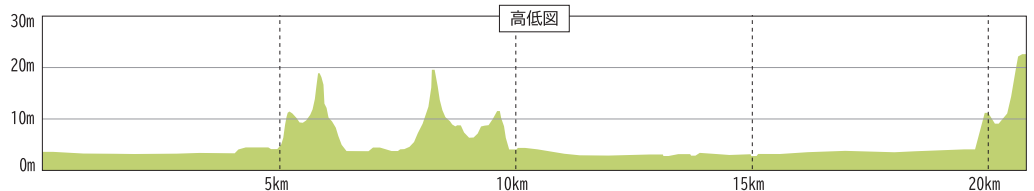

### ボランティア募集

- 【活動日時】**  
11/17(日) 6:30 ~ 12:00(予定)
- 【活動場所】**  
コース周辺
- 【活動内容】**  
コース管理、ランナー誘導、  
給水、手荷物預り他
- 【対象者】**  
15歳以上(原則高校生以上)
- 【人数】**  
1,000人(先着順)
- 【申込】**  
7/2(火)から大会公式サイト  
にて受付開始

## MINATOシティハーフマラソン2024コース図