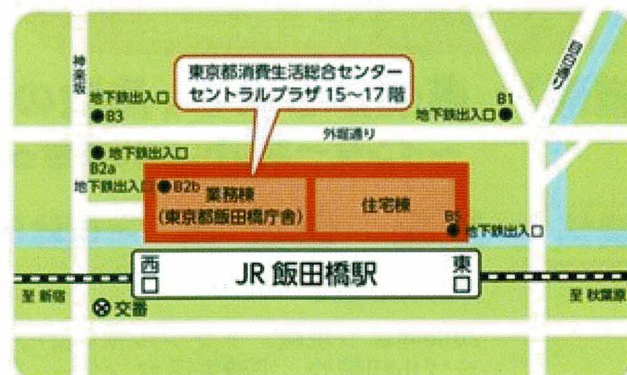

会場・申込方法

電子申請

東京暮らしWEB 募集中の講座

検索

URL・二次元コードより、申込フォームにアクセス

<https://www.shouhiseikatu.metro.tokyo.lg.jp/manabital/koza/center/koza250214.html>

←スマートフォンはこちらから

- 手話通訳希望の場合は、申込み時に「希望する」にチェック
- 電子申請が困難な場合は、問合せ先までご相談ください。

申込締切

令和7年**2月3日**(月) 受信有効

- 申込者多数の場合、抽選で受講者を決定
- 会場参加の可否について、**2月7日(金)**までに申込者全員にメールで通知

会場

東京都消費生活総合センター 17階 教室 I・II

(新宿区神楽河岸1-1 セントラルプラザ17F)

- JR飯田橋駅西口
- 東京メトロ東西線・有楽町線・南北線飯田橋駅B2b出口
- 都営地下鉄大江戸線飯田橋駅B2b出口

※ セントラルプラザは業務棟(西口側)と住宅棟(東口側)に分かれており、会場は西口側の建物

録画配信

配信方法

YouTube 配信 (申込不要)

配信期間

令和7年**3月14日**(金)~**20日**(木)

URL・二次元コードより視聴

<https://www.youtube.com/channel/UCQBmpgfSUtfpfHX-bAAIGnQ>

YouTube公式チャンネルはこちらから