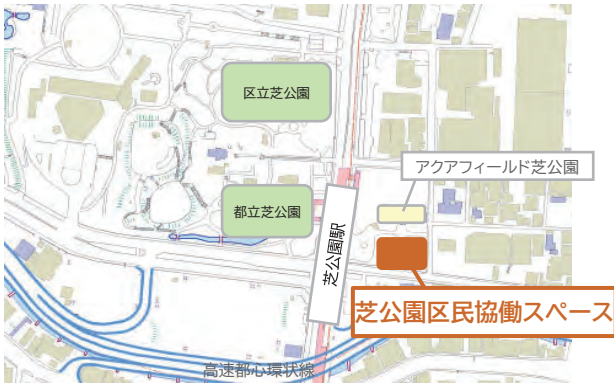

チャレンジコミュニティ大学の概要を説明するとともに、皆さんの質問にもお答えします。コミュニティの活性化に興味がある人、応募を迷っている人、どなたでもお気軽にご参加ください！

①麻布区民協働スペース

令和6年12月14日(土) 午前10時～11時

六本木5-16-46 麻布保育園3階

- 地下鉄日比谷線・大江戸線「六本木駅」3番出口徒歩7分
- ちいばす麻布西ルート・麻布東ルート・田町ルート「麻布地区総合支所前」バス停徒歩1分

明治学院大学の先生や修了生が活動内容等についてお話しします！

②芝公園区民協働スペース

令和7年1月11日(土) 午前10時～11時

芝公園2-7-3 芝公園保育園3階

- 地下鉄三田線「芝公園駅」A3出口徒歩1分
- ちいばす芝ルート「芝公園駅」バス停徒歩2分

③高輪区民センター 集会室

令和7年1月11日(土) 午後2時～3時

高輪1-16-25 高輪コミュニティがらぎ内

- 地下鉄南北線・三田線「白金高輪駅」1番出口直結
- ちいばす高輪ルート「高輪地区総合支所前」バス停から徒歩すぐ

④芝浦区民協働スペース

令和7年1月15日(水) 午前10時～11時

芝浦1-16-1 みなとパーク芝浦1階

- JR「田町駅」芝浦口(東口)徒歩5分
- 地下鉄浅草線・三田線「三田駅」A6出口徒歩6分
- ちいばす芝ルート・芝浦港南ルート「みなとパーク芝浦」バス停から徒歩すぐ

⑤赤坂区民センター 研修室

令和7年1月15日(水) 午後2時～3時

赤坂4-18-13 赤坂コミュニティがらぎ内

- 地下鉄銀座線・丸ノ内線「赤坂見附駅」A出口徒歩10分
- 地下鉄大江戸線・銀座線・半蔵門線「青山一丁目駅」4番出口徒歩10分
- ちいばす赤坂ルート・青山ルート「赤坂地区総合支所前」バス停から徒歩すぐ

※ お住まいの地域に関わらず、どの会場でもご参加いただけます。