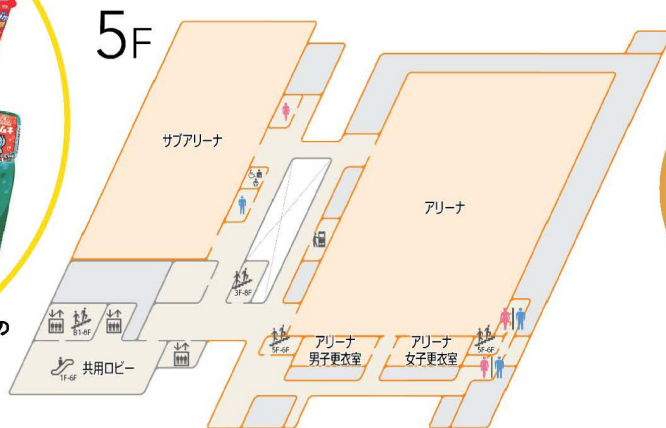

みなとパーク芝浦フェスティバル クイズスタンプラリー

* クイズスタンプラリーへのご参加は、お一人様1回限りとなります。

参加賞 / 景品交換場所 (芝浦南地区総合支所 窓口)
すべて回ったら★に、この紙を持っていこう!

* 景品は、なくなり次第終了となります。

景品

福島県柳津町
(芝浦港南地区総合支所 連携自治体) 様の
各種特産品

森永製菓株式会社
(みなとパーク芝浦 地元交流企業) 様の
お菓子詰め合わせセット

スタンプを見つけて ○ に押そう

全箇所 (5箇所) 回ると、参加賞がもらえるよ!

* 参加賞は、クイズの正誤にかかわらずもらえます。

クイズに挑戦して □ に答えを書こう

* クイズパネルは、各スタンプ台の横にあります。

全問正解者には、選べる景品をプレゼント!