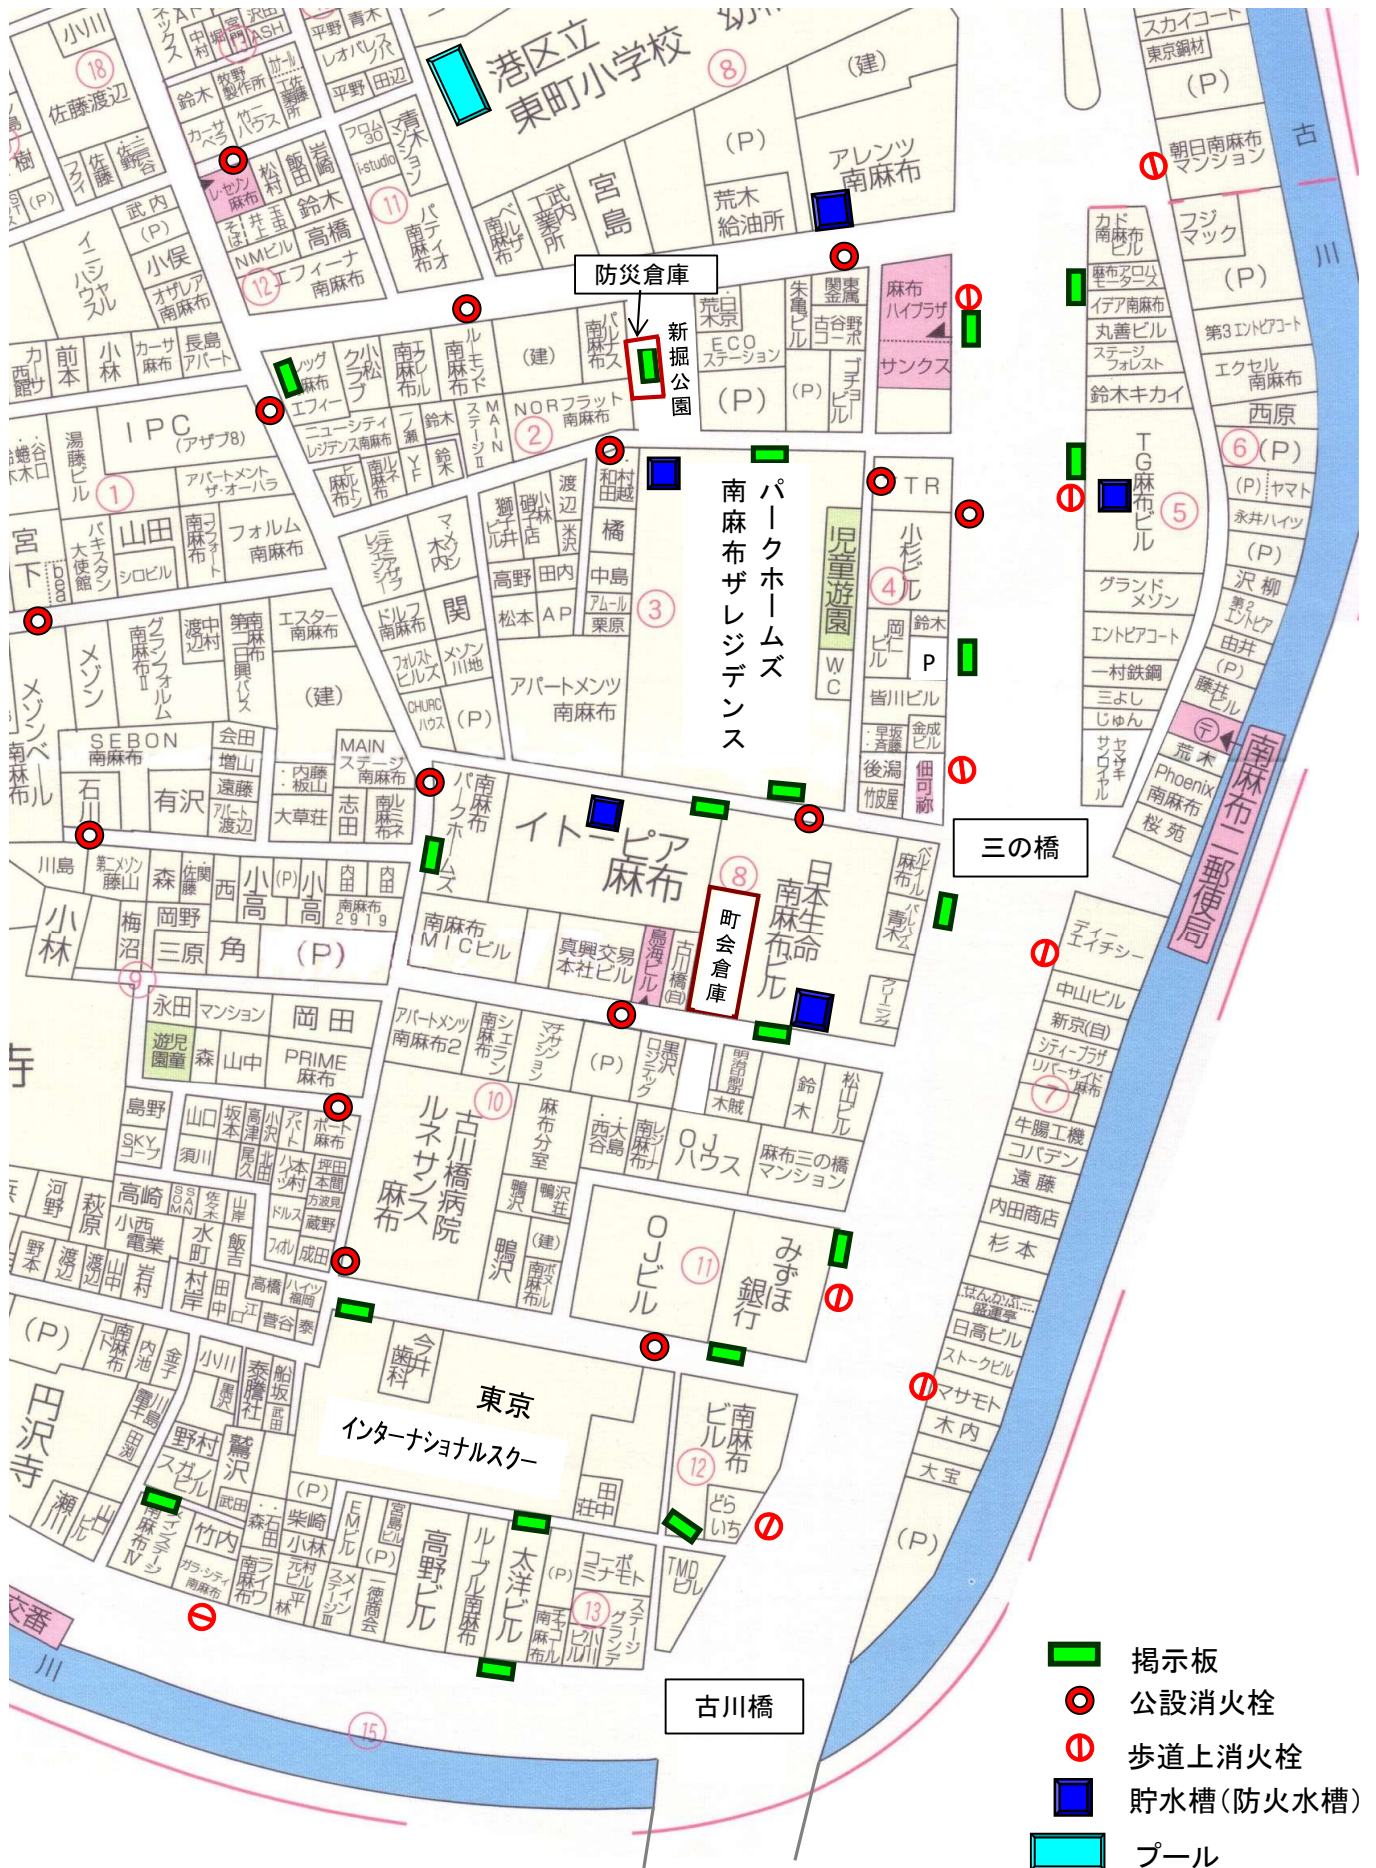

町会関係 施設・設備等 案内図

- 掲示板
- 公設消火栓
- 歩道上消火栓
- 貯水槽(防火水槽)
- プール